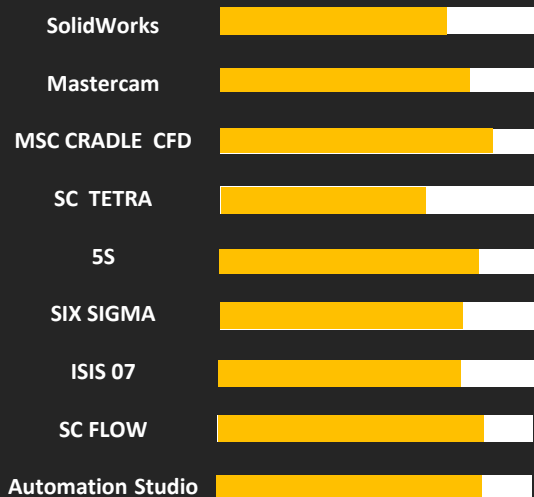

COMPETENCES

À la recherche d'un stage PFE .

CONTACT

TELEPHONE

29751431/ 27295833

EMAIL

Messayeb.medamine@gmail.com
Messayebmohamedamine@nabeul.r-iset.tn

ADRESSE

2 Rue de Médnine,
Ben Guardene

RESEAUX

EXPERIENCES PROFESSIONNELLES

Janvier 2020 | stagiaire | STEG EL BORMA

- -Planification de maintenance d'un compresseur YORK .
- -Entretien des pompes .

Juillet 2019 | stagiaire | SunconnectDjerba Aqua Resort

Janvier 2019 | stagiaire | AgenceCitroen Zarzis

- -Découvrir le secteur de l'automobile .
- -Faire quelques taches (vidange , changement de rotules) .

FORMATION

2021 –Licence en génie mécanique –ISET Nabeul

-Être capable de résoudre les problèmes de maintenance dans l'industrie.

-GMAO

-CAO

-CNC

2018 –Baccalauréat –Lycée Ben Guerdane

-Baccalauréat science Technique avec une moyenne de 13,27.

Vie Associative

Membre CLUB CAO ISET NABEUL

Membre FABCLUB ISET NABEUL

Ambassadeur centre 4C ISET NABEUL

Personnalité

Créatif

Bonne relation

Leader

Organisé